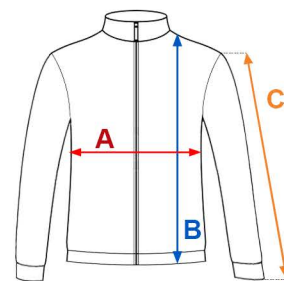

GRAPHITE / BLACK

BOTTLE GREEN / BLACK

OPIS

Bluza polarowa zapinana na suwak.

Polar z wykończeniem antypilingowym.

Na ramionach i rękawach wzmocnienia nieprzemakalną tkaniną o dużej odporności na przetarcia.

Kieszenie boczne oraz na prawej piersi zapinane na zamek.

Stoper.

Materiał 100% poliester

Gramatura: 340-360 g/m2.

Paczka
1 szt.

Karton
15 szt.

WYMIARY

EU	XS	S	M	L	XL	XXL	3XL	4XL	5XL
Wzrost :	158 cm	164 cm	170 cm	176 cm	182 cm	188 cm	192 cm		
Szerokość A :	51 cm	53 cm	56 cm	58 cm	61 cm	64 cm	68 cm	76 cm	80 cm
Długość B :	65 cm	66 cm	68 cm	71 cm	76 cm	78 cm	82 cm	85 cm	88 cm
Dł. rękawa C :	61 cm	62 cm	64 cm	65 cm	66 cm	67 cm	70 cm	70 cm	72 cm